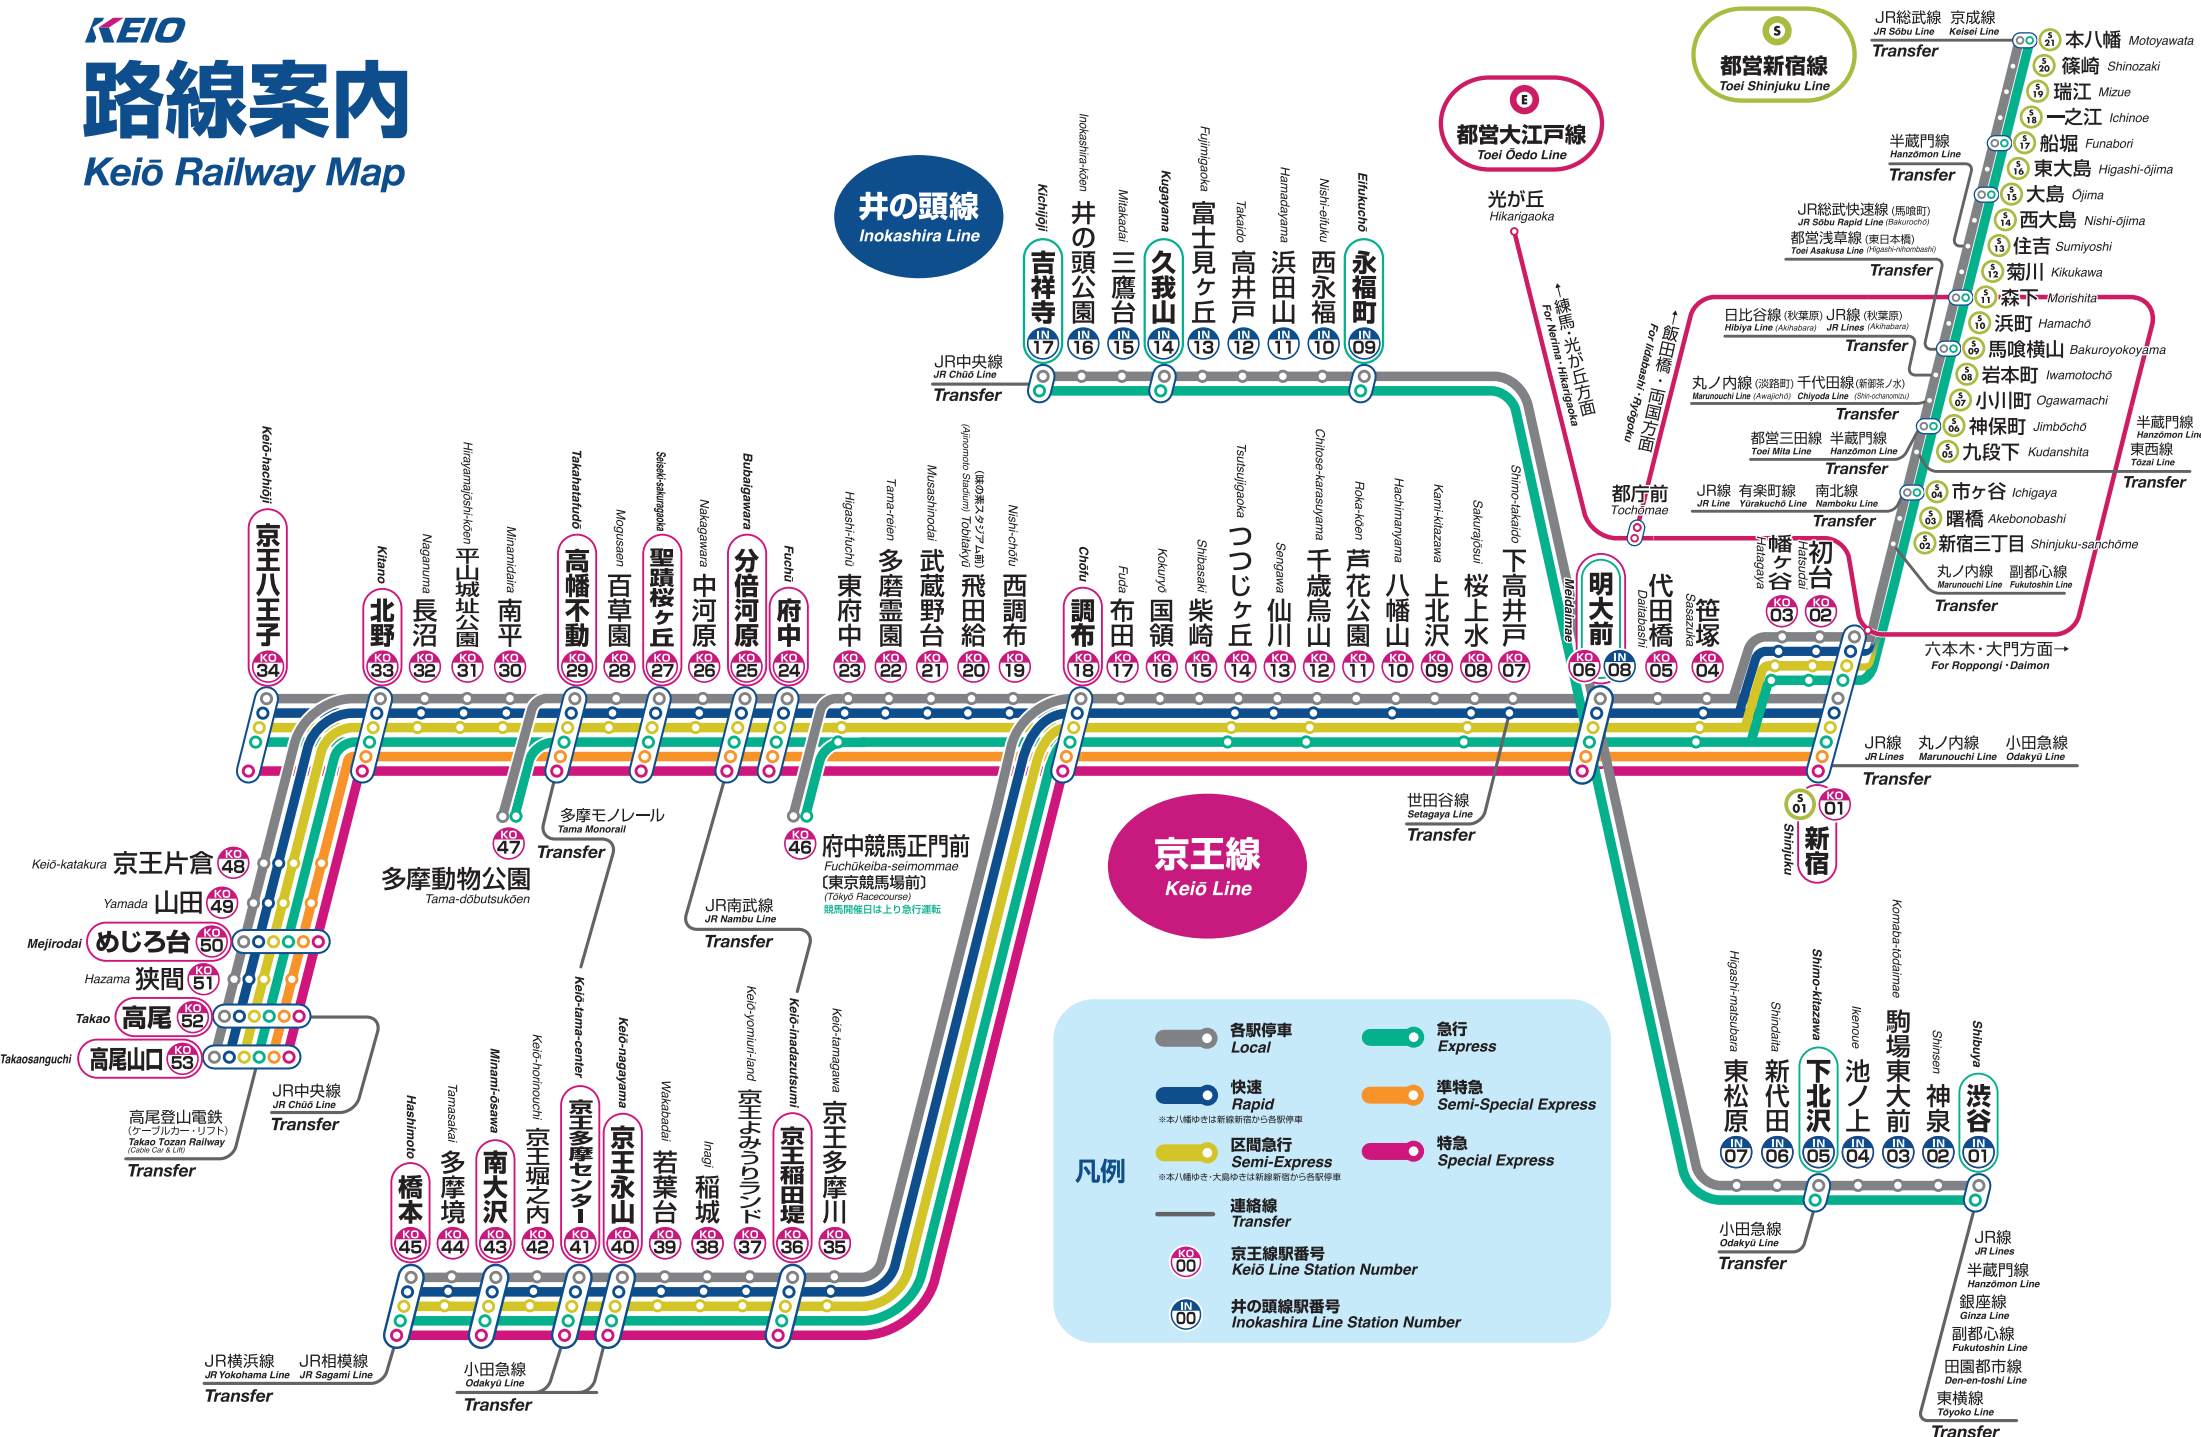

KEIO 路線案内 Keiō Railway Map

凡例

- 各駅停車
Local
- 快速
Rapid
- 区間急行
Semi-Express
- 連絡線
Transfer
- 京王線駅番号
Keiō Line Station Number
- 井の頭線駅番号
Inokashira Line Station Number
- 急行
Express
- 準特急
Semi-Special Express
- 特急
Special Express

*本八幡ゆき・大島ゆきは新線新宿から各駅停車
*本八幡ゆき・大島ゆきは新線新宿から各駅停車